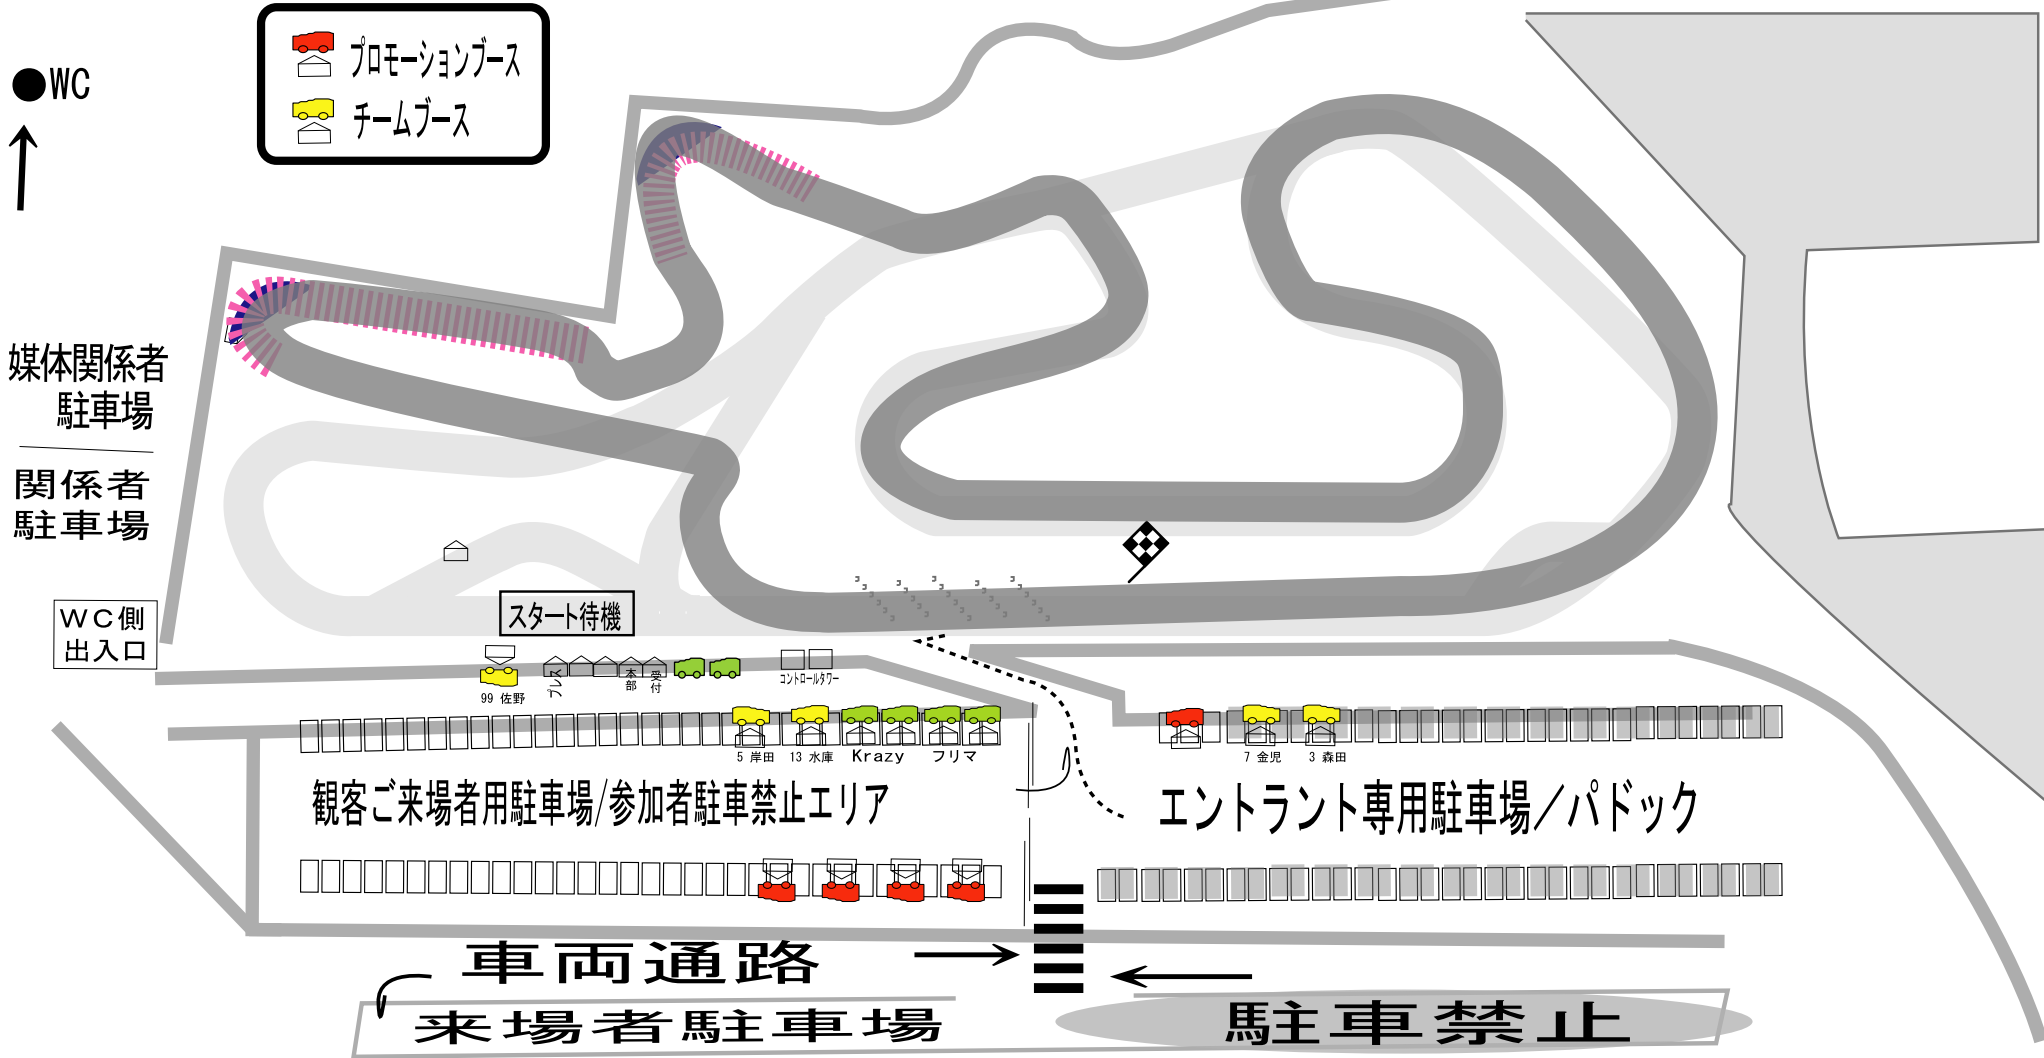

MOTO1 ALLSTARS 2010 Round Final & AREA Kanto-Tohoku Round Final Oct.30-31

course

ツインリンクモテギ南特設会場

● WC
↑

プロモーションブース
 チームブース

媒体関係者
駐車場

関係者
駐車場

WC側
出入口

スタート待機

99 佐野 フレ 本部 待符 シンロ-リガ-
5 岸田 13 水庫 Krazy フリマ

7 金児 3 森田

観客ご来場者用駐車場/参加者駐車禁止エリア

エントラント専用駐車場/パドック

車両通路

来場者駐車場

駐車禁止